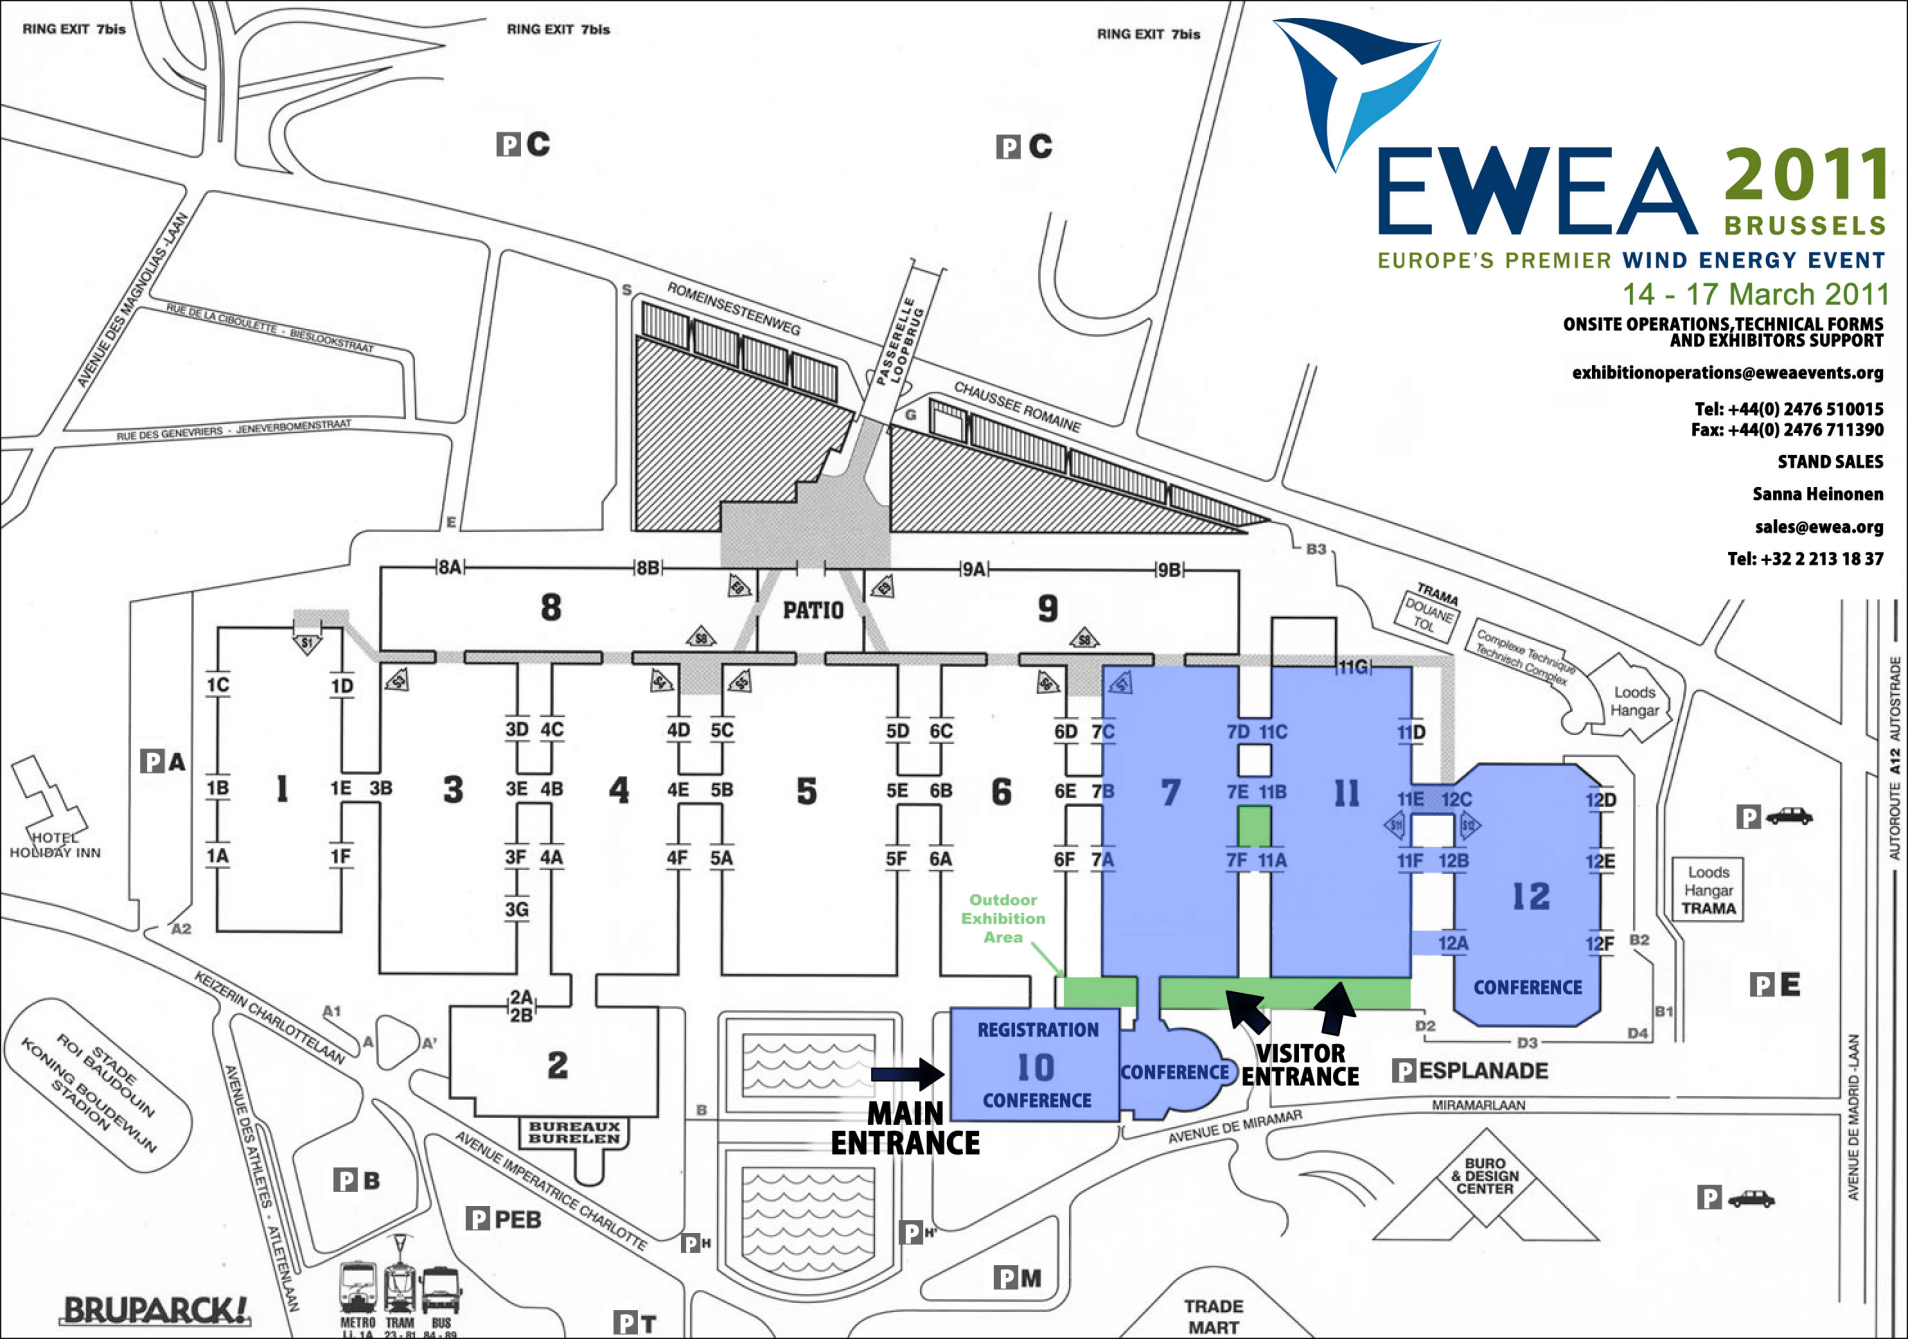

EWEA 2011

BRUSSELS

EUROPE'S PREMIER WIND ENERGY EVENT

14 - 17 March 2011

ONSITE OPERATIONS, TECHNICAL FORMS
AND EXHIBITORS SUPPORT

exhibitionoperations@eweaevents.org

Tel: +44(0) 2476 510015

Fax: +44(0) 2476 711390

STAND SALES

Sanna Heinonen

sales@eweaevents.org

Tel: +32 2 213 18 37

RING EXIT 7bis

RING EXIT 7bis

RING EXIT 7bis

PC

PC

PA

P

PE

PB

PEB

PT

PM

TRADE MART

AUTOROUTE A12 AUTOSTRADA

AVENUE DE MADRID - LAAN

BRUPARCK!

STADE ROY BAUDOIN KONING BOWDEN STADION

TRAMA DOUANE TOL

Complexe Technisch Technisch Complex

Loods Hangar

Loods Hangar TRAMA

ESPLANADE

BURO & DESIGN CENTER

MAIN ENTRANCE

REGISTRATION 10 CONFERENCE

CONFERENCE

VISITOR ENTRANCE

CONFERENCE 12

Outdoor Exhibition Area

PATIO

8

9

1

2

3

4

5

6

7

11

12

1C

1D

1B

1E

1A

1F

3D

4C

3E

4B

3F

4A

2A

2B

4D

5C

4E

5B

4F

5A

5D

6C

5E

6B

5F

6A

6D

7C

6E

7B

6F

7A

7D

11C

7E

11B

7F

11A

11D

12C

11E

12B

12D

12E

12F

12A

12B

12C

12D

12E

12F

12A

12B

12C

12D

12E

12F

12A

12B

12C

12D

12E

12F

12A

12B

12C

12D

12E

12F

12A

12B

12C

12D

12E

12F

12A

12B

12C

12D

12E

12F

12A

12B

12C

12D

12E

12F

12A

12B

12C

12D

12E

12F

12A

12B

12C

12D

12E

12F

12A

12B

12C

12D

12E

12F

12A

12B

12C

12D

12E

12F

12A

12B

12C

12D

12E

12F

12A

12B

12C

12D

12E

12F

12A

12B

12C

12D

12E

12F

12A

12B

12C

12D

12E

12F

12A

12B

12C

12D

12E

12F

12A

12B

12C

12D

12E

12F

12A

12B

12C

12D

12E

12F

12A

12B

12C

12D

12E

12F

12A

12B

12C

12D

12E

12F

12A

12B

12C

12D

12E

12F

12A

12B

12C

12D

12E

12F

12A

12B

12C

12D

12E

12F

12A

12B

12C

12D

12E

12F

12A

12B

12C

12D

12E

12F

12A

12B

12C

12D

12E

12F